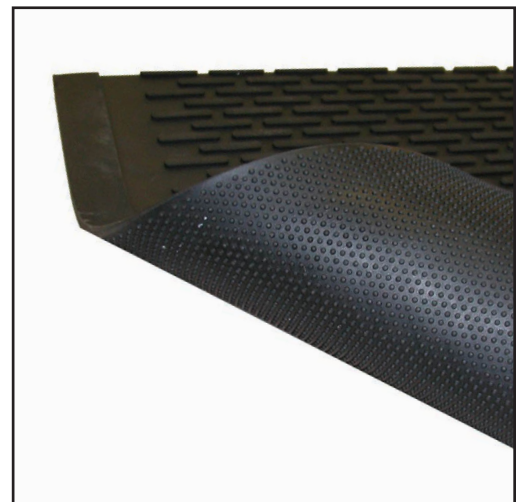

tapis grattoir

ULTRA RÉSISTANT

GRATTOIR EXTÉRIEUR

Tapis grattoir est un tapis à profil bas qui est idéal pour une utilisation extérieure. La surface surélevée aide à piéger la saleté et les débris. Facile à nettoyer et à entretenir. Disponible en caoutchouc et nitrile.

PARFAIT POUR

APPLICATIONS EXTÉRIEURES
VESTIBULES

tailles individuelles

3' x 5' (0.9 m x 1.5 m),
4' x 6' (1.2 m x 1.8 m)*

type de surface

Barres de raclage

bordure

Intégrée

poids total

7.7 kg (16.9 lb)

épaisseur

1/4" (6.5 mm)

couleur(s)

Noir

garantie

3 ans

construction

Caoutchouc (naturel)
ou nitrile

contenu recyclé

22 %

* Nitrile seulement

edmonton
vancouver
toronto

edgewoodgroup.ca

POUR DEMANDEZ DES DÉTAILS OU UN
ÉCHANTILLON, APPELÉZ AU

1.800.668.1776

T 780.466.2084 • F 780.468.9104

Cinquiries@edgewoodgroup.ca