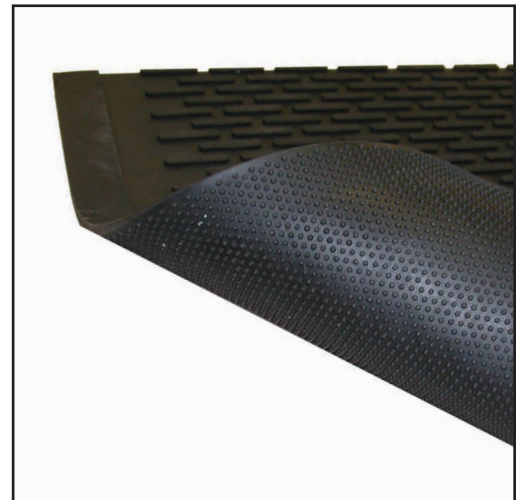

scraper mat

HEAVY DUTY

OUTDOOR SCRAPER

Scraper Mat is a low-profile scraper mat that is great for outdoor use. Raised walking surface helps to trap dirt and debris. Easy to clean and maintain. Available in rubber and nitrile.

PERFECT FOR

OUTDOORS
VESTIBULES

individual sizes

3' x 5' (0.9 m x 1.5 m),
4' x 6' (1.2 m x 1.8 m)*

face style

Scraper bars

edging

Integrated

total weight

7.7 kg (16.9 lb)

thickness

1/4" (6.5 mm)

colour(s)

Black

warranty

3 year

construction

Rubber (natural) or nitrile

recycled content

22%

* Nitrile only

edmonton
vancouver
toronto

edgewoodgroup.ca

CALL FOR DETAILS OR TO REQUEST A SAMPLE

1.800.668.1776

P 780.466.2084 • F 780.468.9104
E inquiries@edgewoodgroup.ca